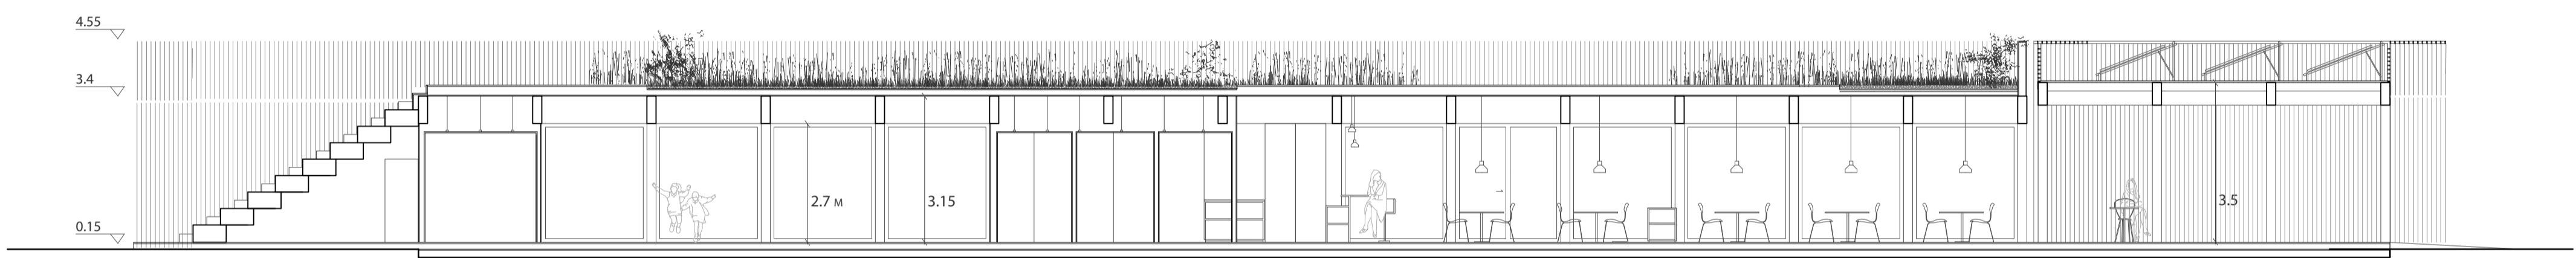

TABELLA FENOLOGICA

APRILE	MAGGIO	GIUGNO
1. <i>Achillea millefolium</i>	1. <i>Berberis vulgaris</i>	
2. <i>Aegopodium podagraria</i>	2. <i>Cornus mas</i>	
3. <i>Briza media</i>	3. <i>Cornus sanguinea</i>	
4. <i>Carex hirta</i>	4. <i>Coronilla emerus</i>	
5. <i>Festuca inops</i>	5. <i>Crotagus monogyna</i>	
6. <i>Carex hirta</i>	6. <i>Crataegus monogyna</i>	
7. <i>Filipendula vulgaris</i>	7. <i>Ligustrum vulgare</i>	
8. <i>Festuca inops</i>	8. <i>Prunus spinosa</i>	
9. <i>Hypericum tetrapterum</i>	9. <i>Viburnum lantana</i>	
10. <i>Molinia caerulea</i>		
11. <i>Ornithochys viciifolia</i>		
12. <i>Phragmites australis</i>		
13. <i>Scilla maritima</i>		
14. <i>Tanacetum vulgare</i>		
15. <i>Tragopogon dubius</i>		
16. <i>Veronica spicata</i>		
17. <i>Veronica spicata</i>		

PIANTA PIANO TERRA SCALA 1.100

SEZ. LONGITUDINALE SCALA 1.100

PROSPETTO EST SCALA 1.100

PROSPETTO NORD SCALA 1.100

SEZ. B.B. SCALA 1.100

PROSPETTO SUD SCALA 1.100