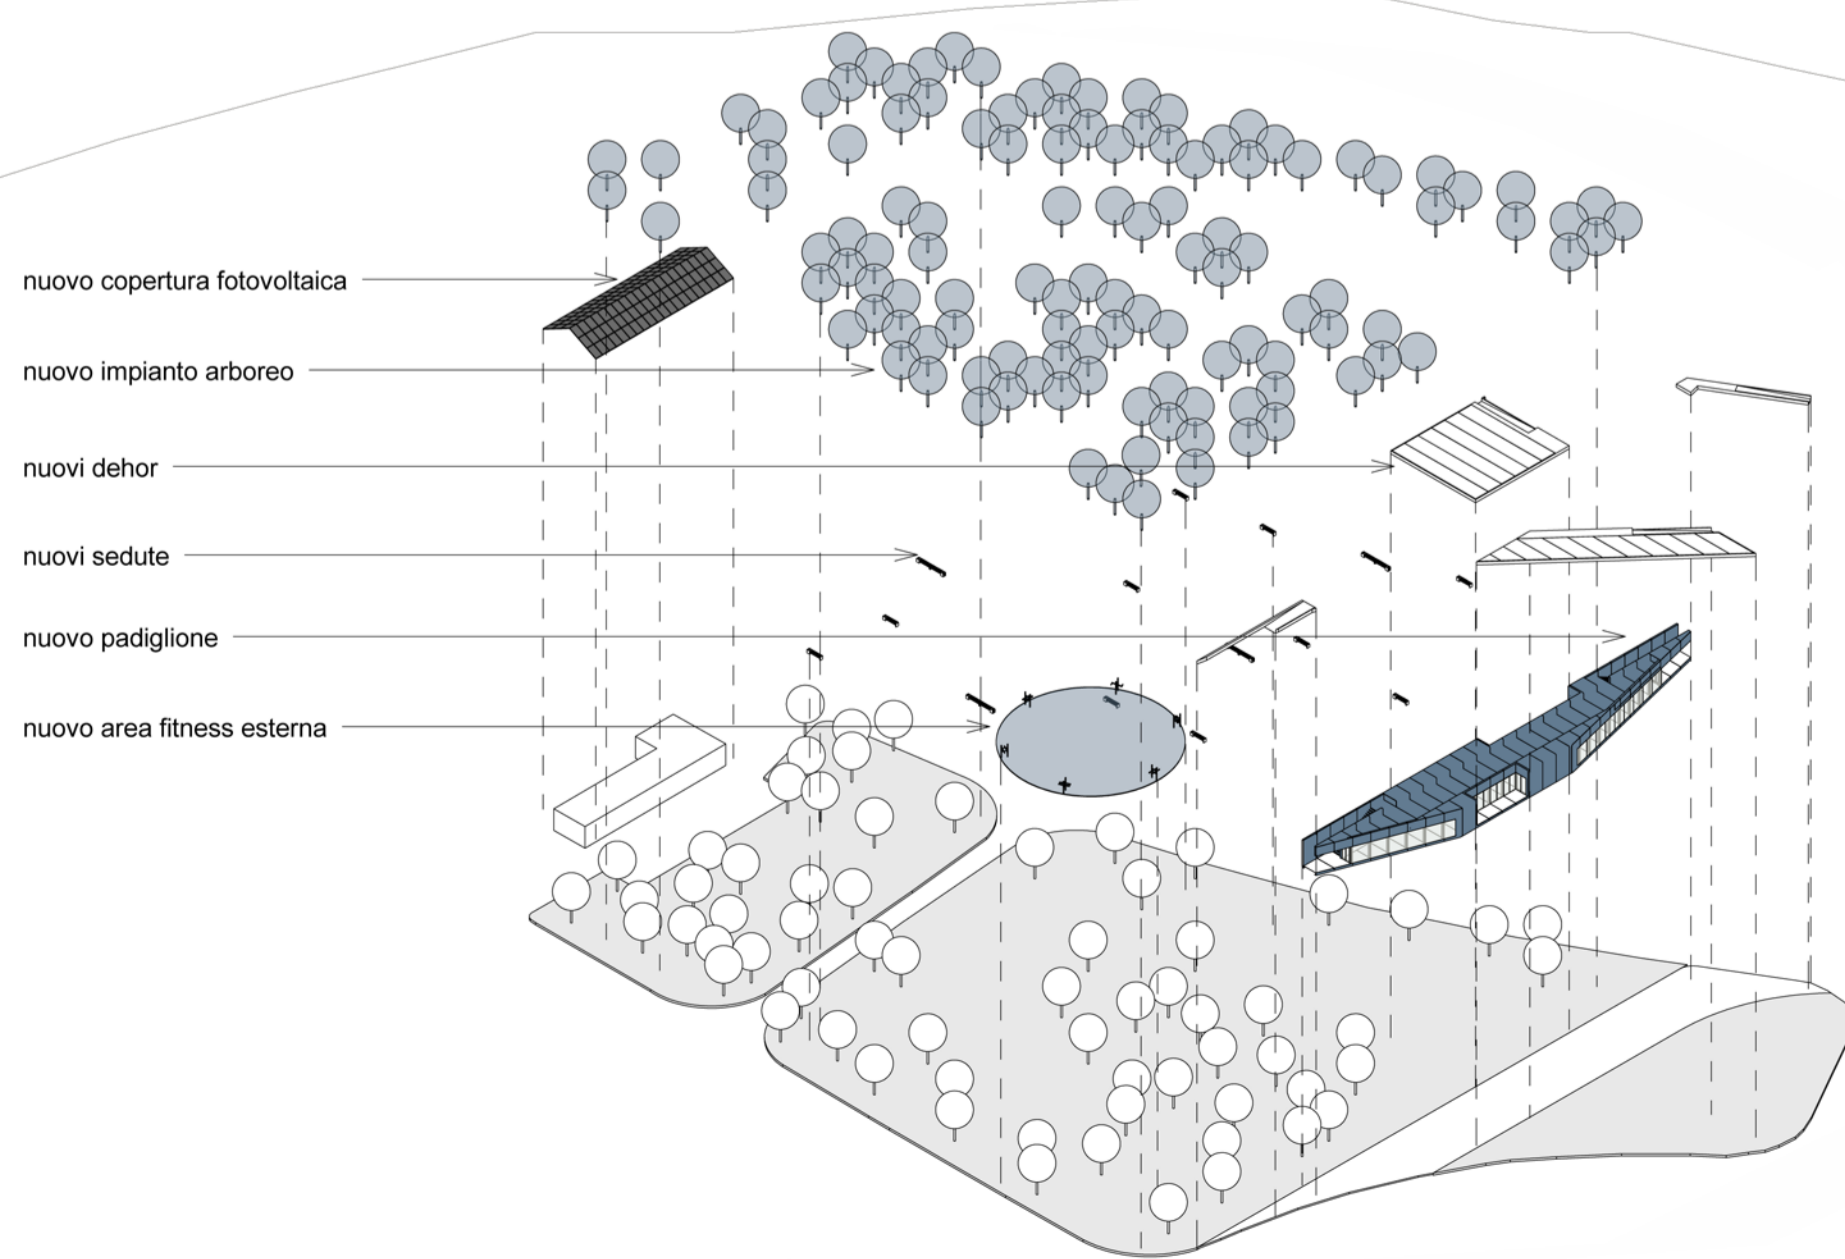

Profilo Ambientale_Scala 1:1000

Planimetria_Scala 1-200

- nuovo copertura fotovoltaica
- nuovo impianto arboreo
- nuovi dehor
- nuovi sedute
- nuovo padiglione
- nuovo area fitness esterna

Esploso Assonometrico_Scala 1-1000

Vista padiglione, dehor

Vista padiglione, ingresso sud

Vista padiglione, sala bar / ristorante