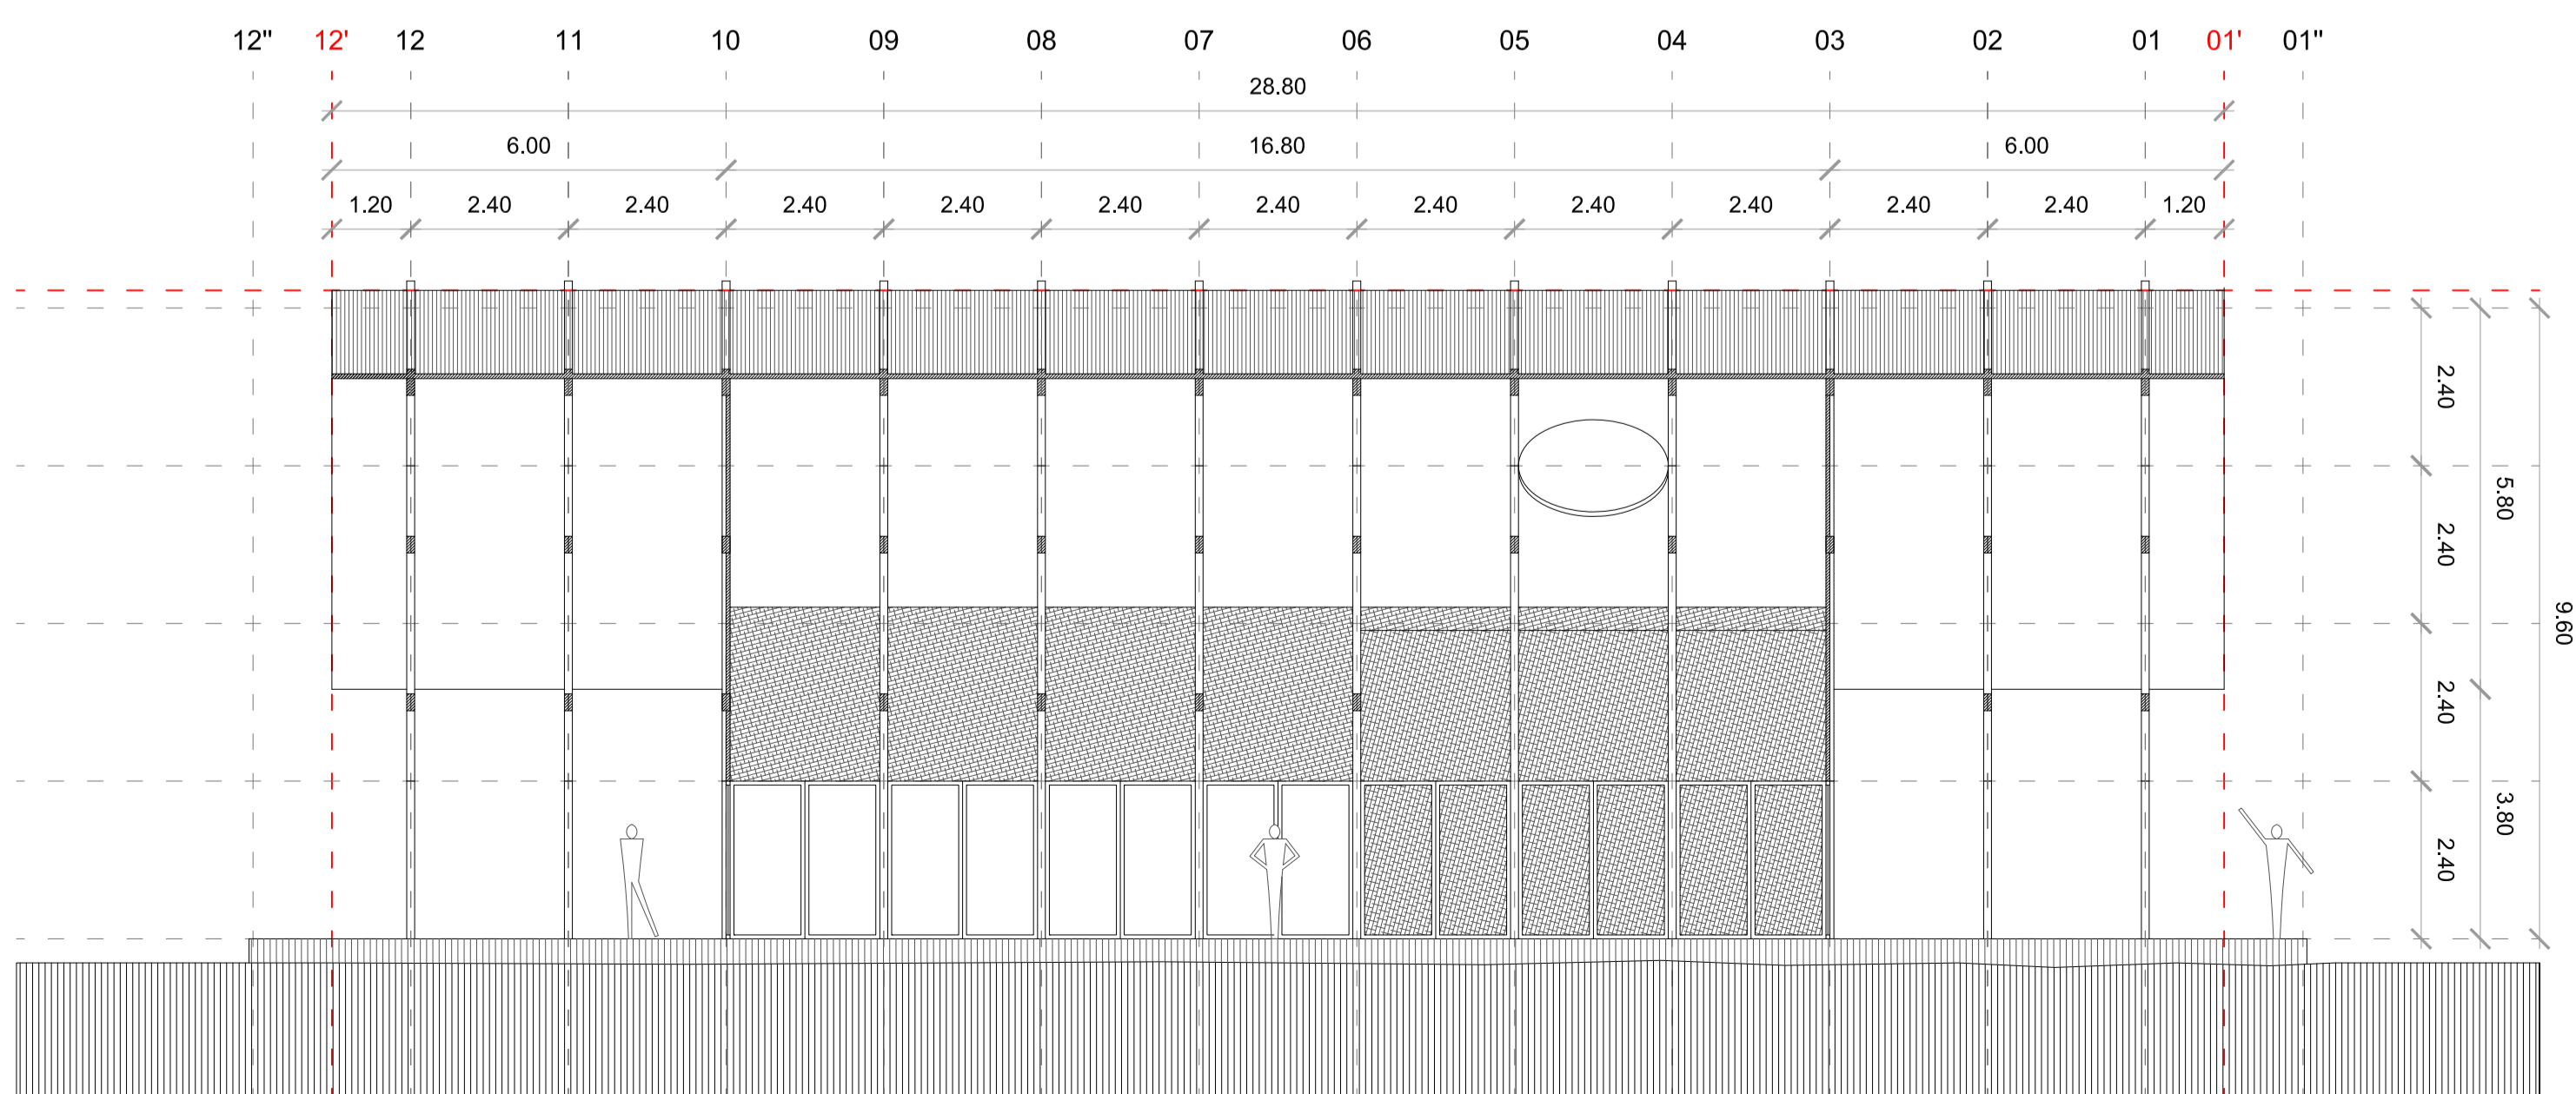

VISTA FACCIATA OVEST E INSERIMENTO AMBIENTALE NEL CONTESTO

VISTA LOGGIA ESTERNA SU PODIO E RAPPORTO CON IL PARCO

VISTA INTERIORE SPAZIO POLIVALENTE B

PIANTA SCALA 1:100

SEZIONE LONGITUDINALE SCALA 1:100