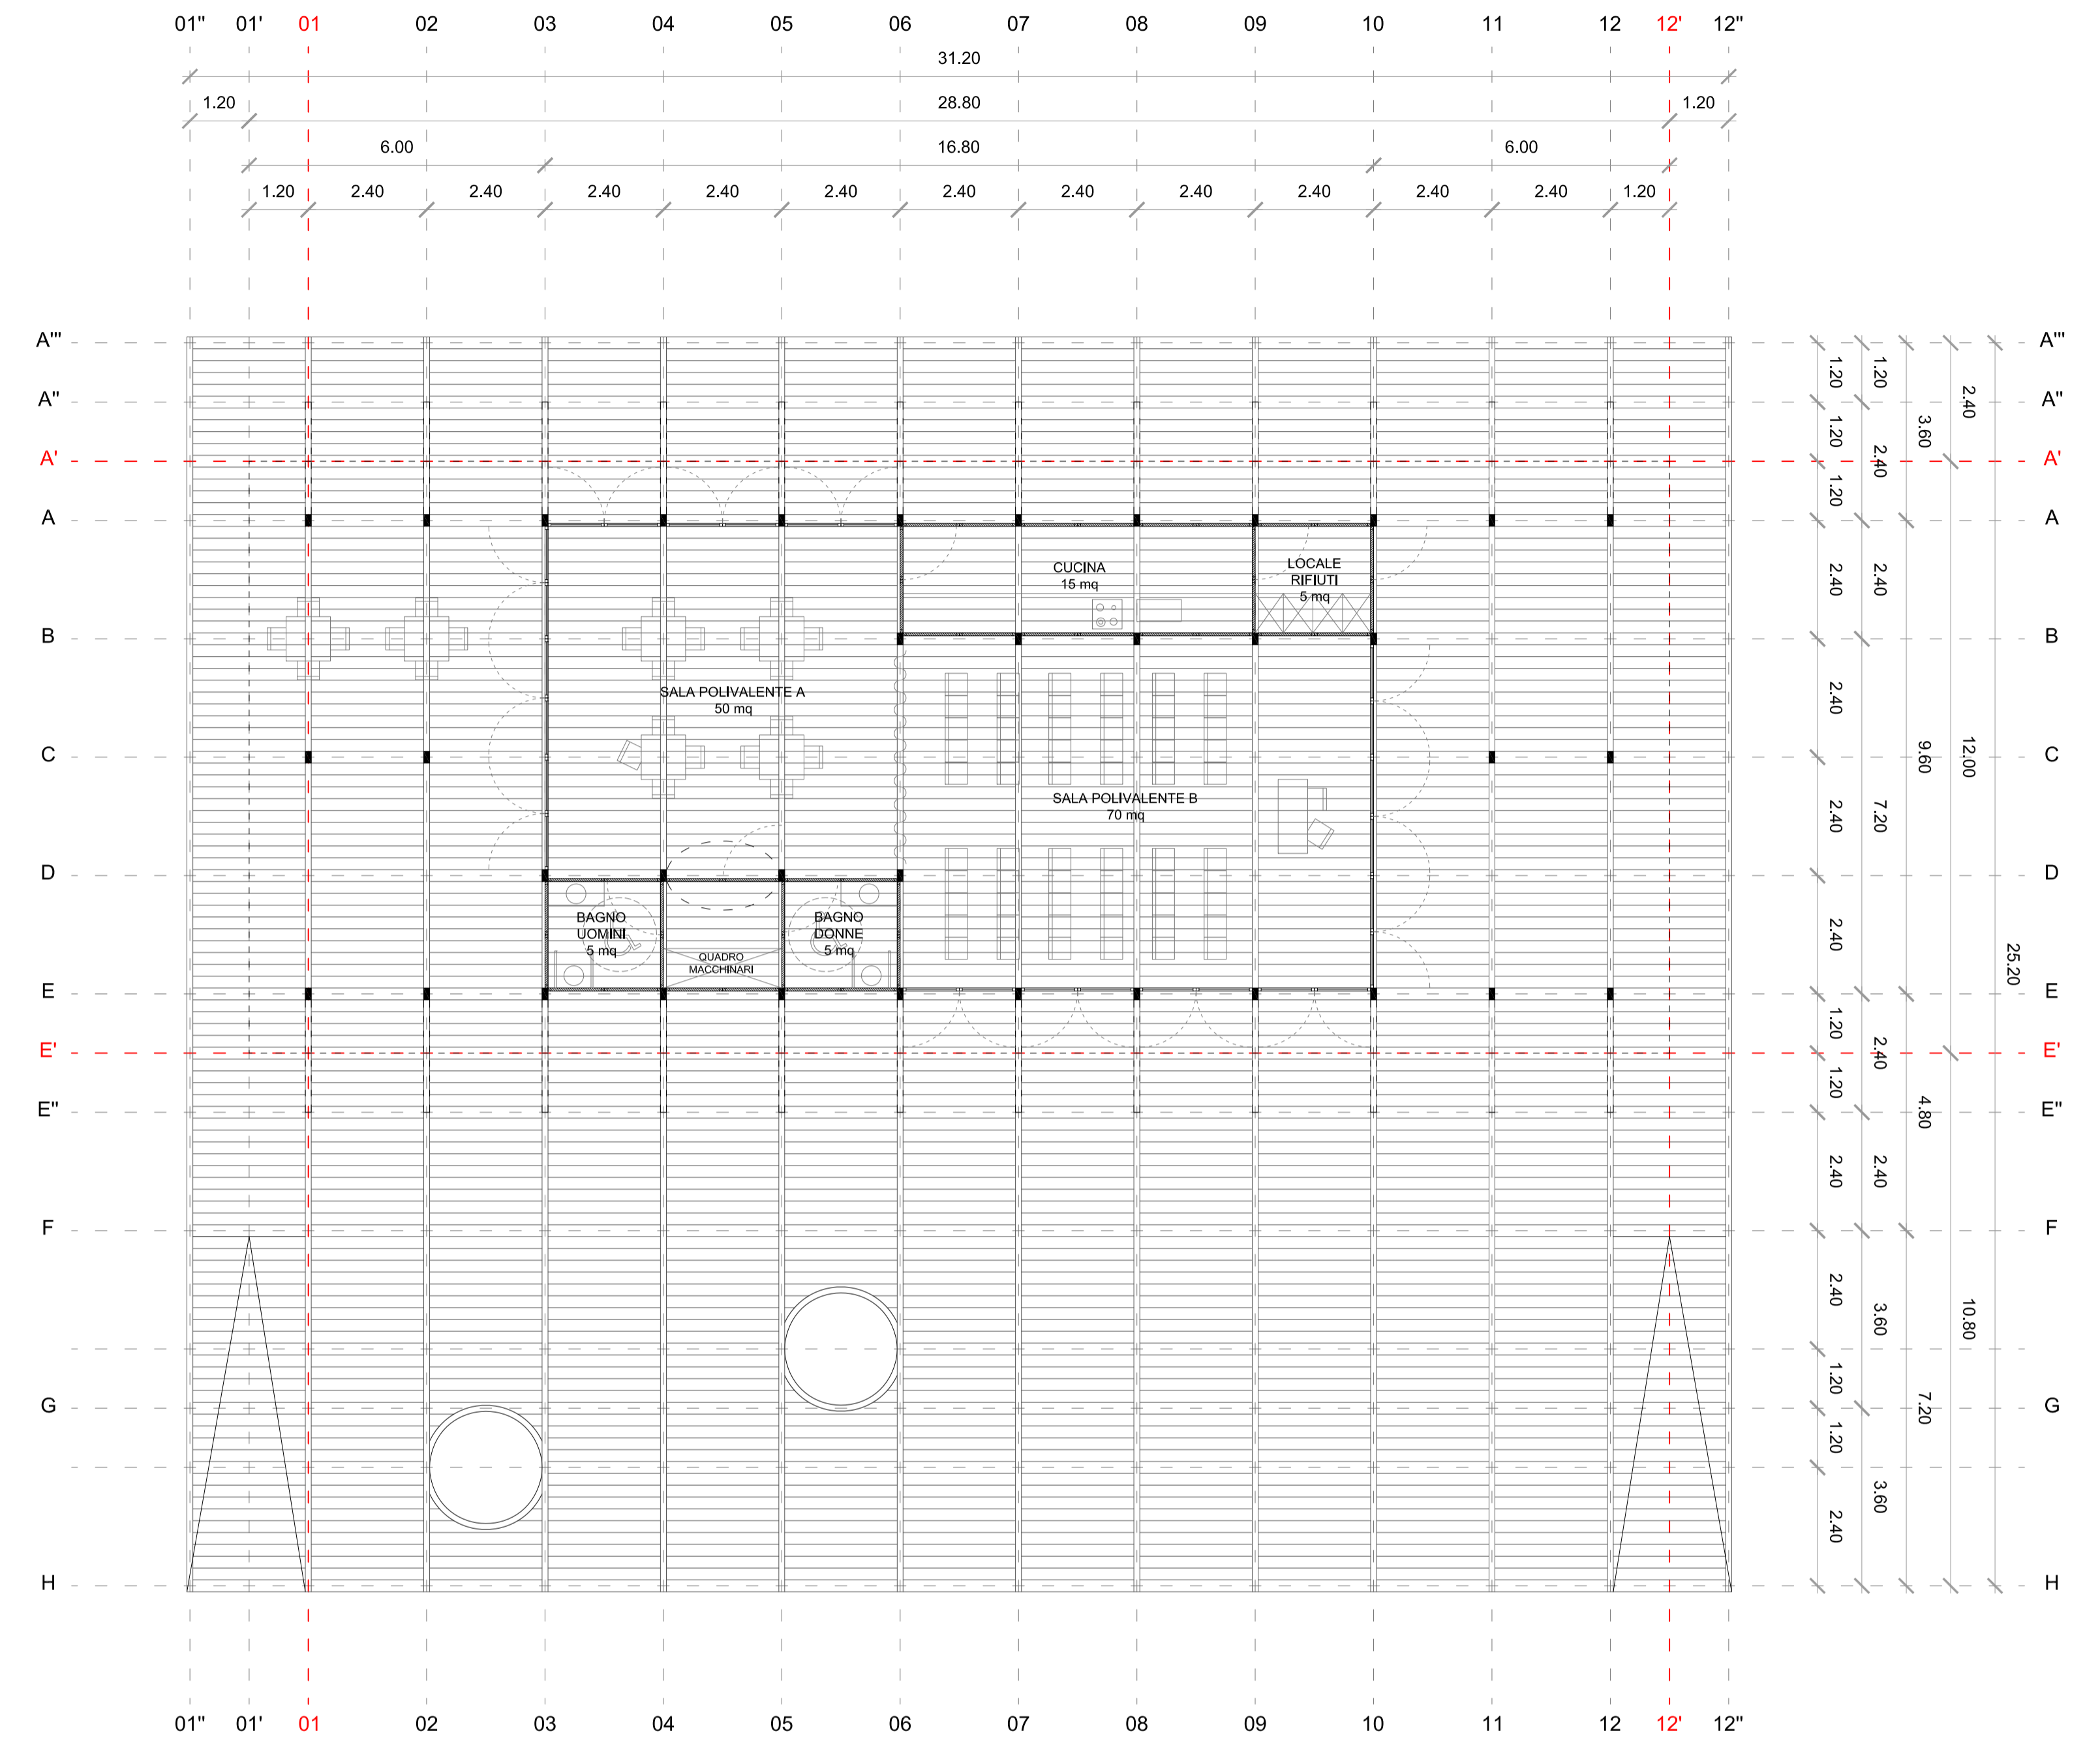

VISTA FACCIATA OVEST E INSERIMENTO AMBIENTALE NEL CONTESTO

VISTA LOGGIA ESTERNA SU PODIO E RAPPORTO CON IL PARCO

VISTA INTERIORE SPAZIO POLIVALENTE B

PIANTA SCALA 1:100

SEZIONE LONGITUDINALE SCALA 1:100